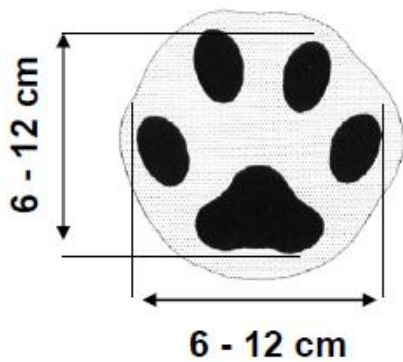

Suurpetojen jälkien mittaaminen

Karhu

Mittaa etutassun polkuanturan levein kohta

Susi

Mittaa etutassun pituus ja leveys

Ilves

Mittaa etutassun pituus ja leveys

Ahma

Mittaa etutassun pituus ja leveys