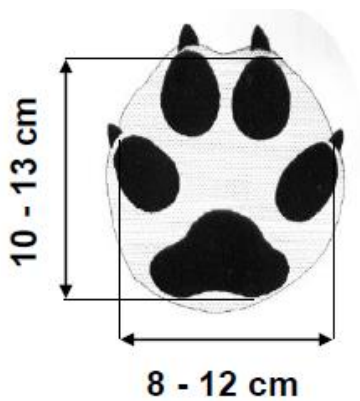

Suurpetojen jälkien mittaaminen

Karhu

Mittaa etutassun polkuanturan levein kohta

Susi

Mittaa etutassun pituus ja leveys

Ilves

Mittaa etutassun pituus ja leveys

Ahma

Mittaa etutassun pituus ja leveys